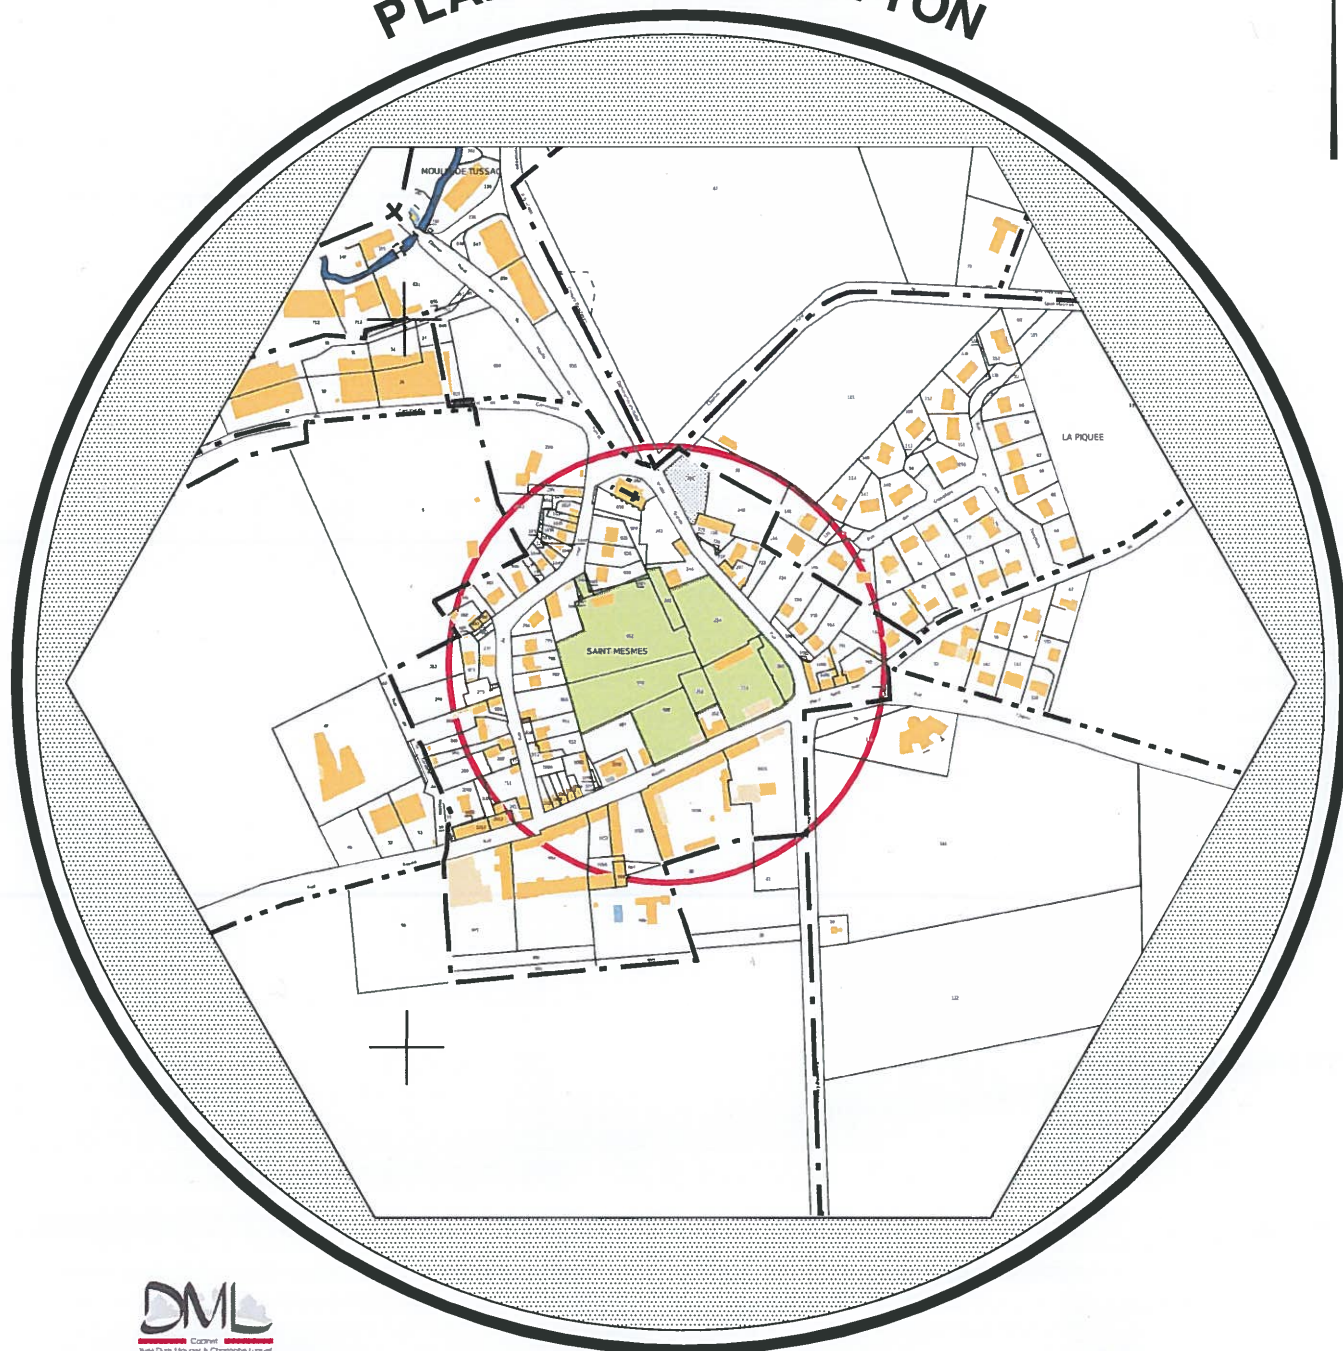

COMMUNE DE SAINT-MESMES

SOFIMEST AMENAGEMENT

RÉSIDENCE LE CLOS DU SACRE

Références Cadastres:

Lieu-dit : Rue Royale - Grande-Rue - Rue du Four

Références avant division : Section A n°251p-254-253-255-931-950-979-980-982-998-999

Contenance cadastrale: 1ha37a43ca

ECHELLE 1/5000

PLAN DE SITUATION

Yves DURIS-MAUGER
Christophe LUGUËT

E-MAIL: meaux@cabinet-dml.fr
Tél. 01.64.33.01.39 ou 01.64.33.02.22

N° AFFAIRE : 20268.TC

CONTROLE PAR YDM LE 21/10/2021